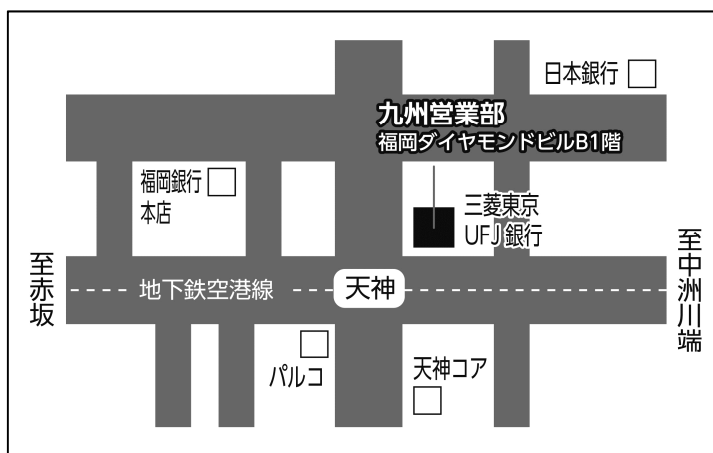

2017年10月2日
東洋プロパティ株式会社

九州営業部開設のお知らせ

このたび弊社では、九州エリアのお客様へより充実したサービスをご提供すべく、下記のとおり平成29年10月2日に福岡市に九州営業部を開設致しましたのでお知らせ致します。

■名称 東洋プロパティ株式会社 九州営業部

■所在地 〒810-0001
福岡市中央区天神一丁目12番7号
福岡ダイヤモンドビル B1階

■交通 福岡市営地下鉄空港線「天神」駅直結

■電話番号 092-735-1040

FAX番号 092-735-1041

■業務開始日 平成29年10月2日(月)

■案内図

本件に関するお問い合わせ
東洋プロパティ株式会社 企画部
TEL 03-3504-2282